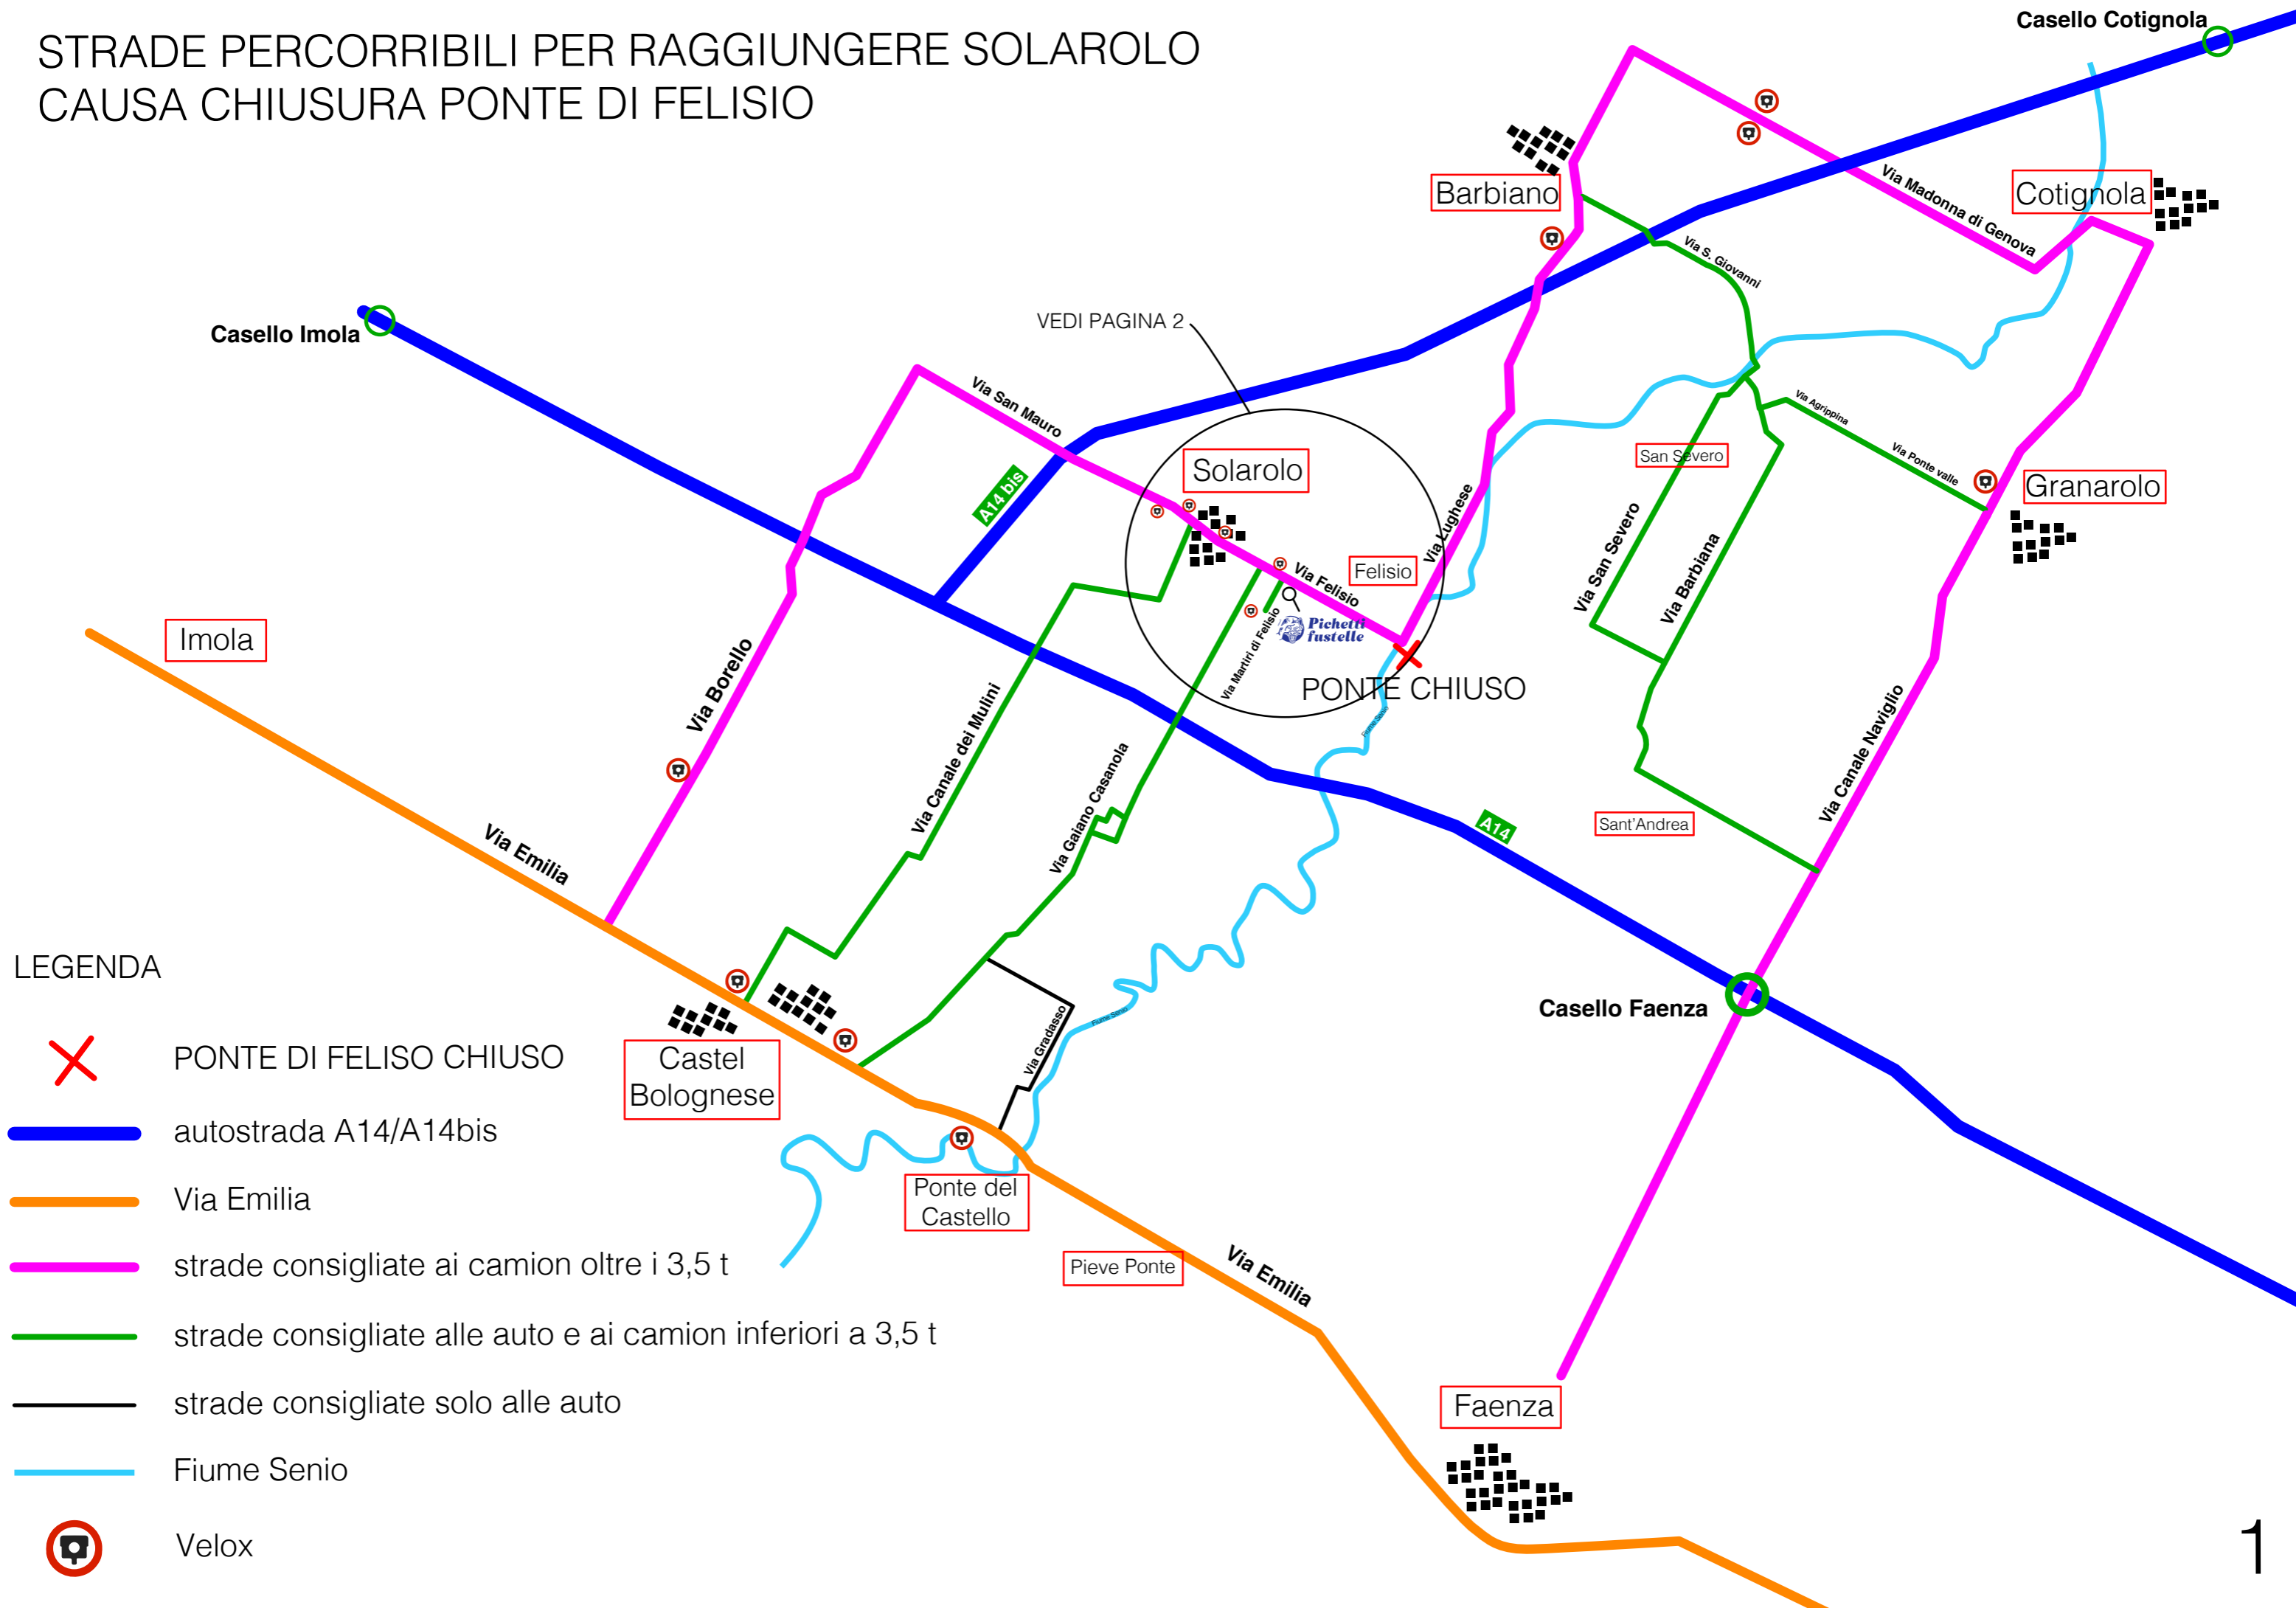

STRADE PERCORRIBILI PER RAGGIUNGERE SOLAROLO CAUSA CHIUSURA PONTE DI FELISIO

LEGENDA

- PONTE DI FELISIO CHIUSO
- autostrada A14/A14bis
- Via Emilia
- strade consigliate ai camion oltre i 3,5 t
- strade consigliate alle auto e ai camion inferiori a 3,5 t
- strade consigliate solo alle auto
- Fiume Senio
- Velox